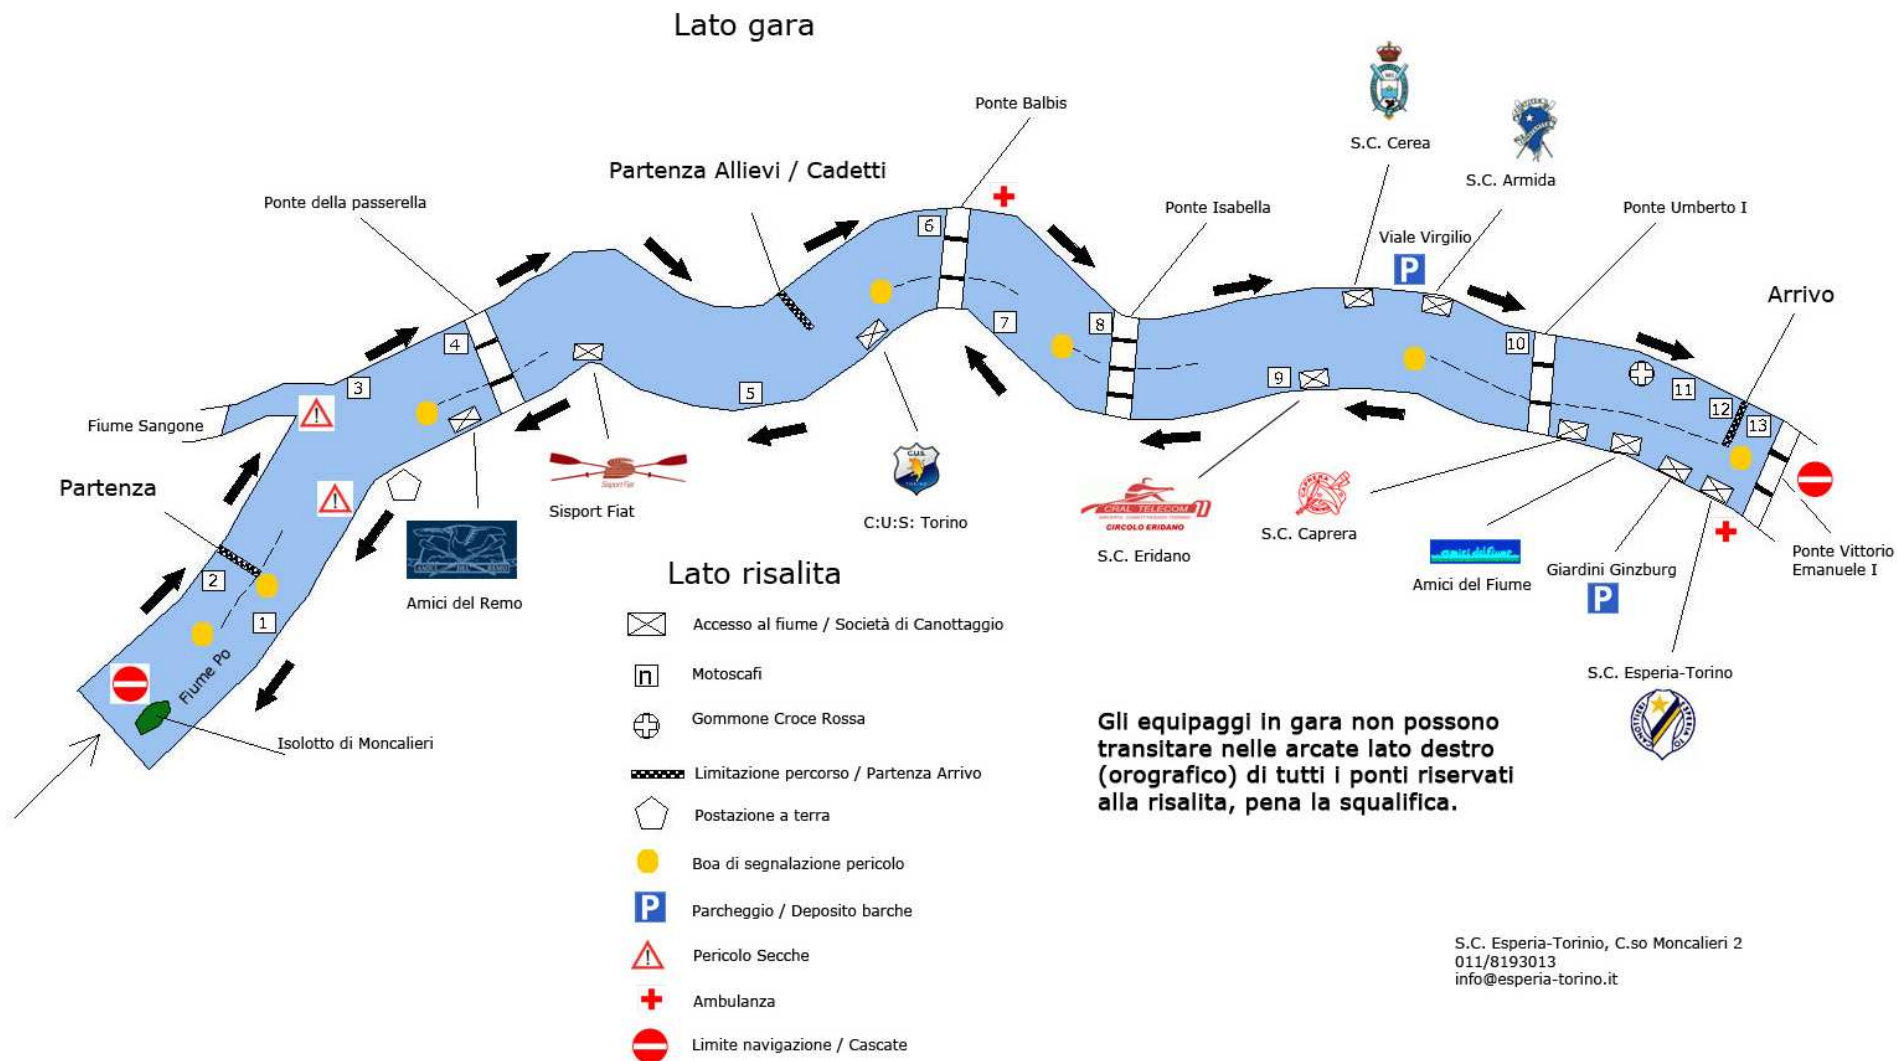

## D'Inverno sul Po 2010 13-14 Febbraio

## D'Inverno sul Po 2010 13-14 Febbraio

<b>GG. AA.</b>	Giudici Arbitri		Boe di segnalazione pericolo
	Motoscafi		Cronometristi
	Partenza		Pericolo secche
	Postazione a terra		Limite di navigazione
	Senso di marcia delle barche		Zona riscaldamento e allineamento
	Radioamatori		